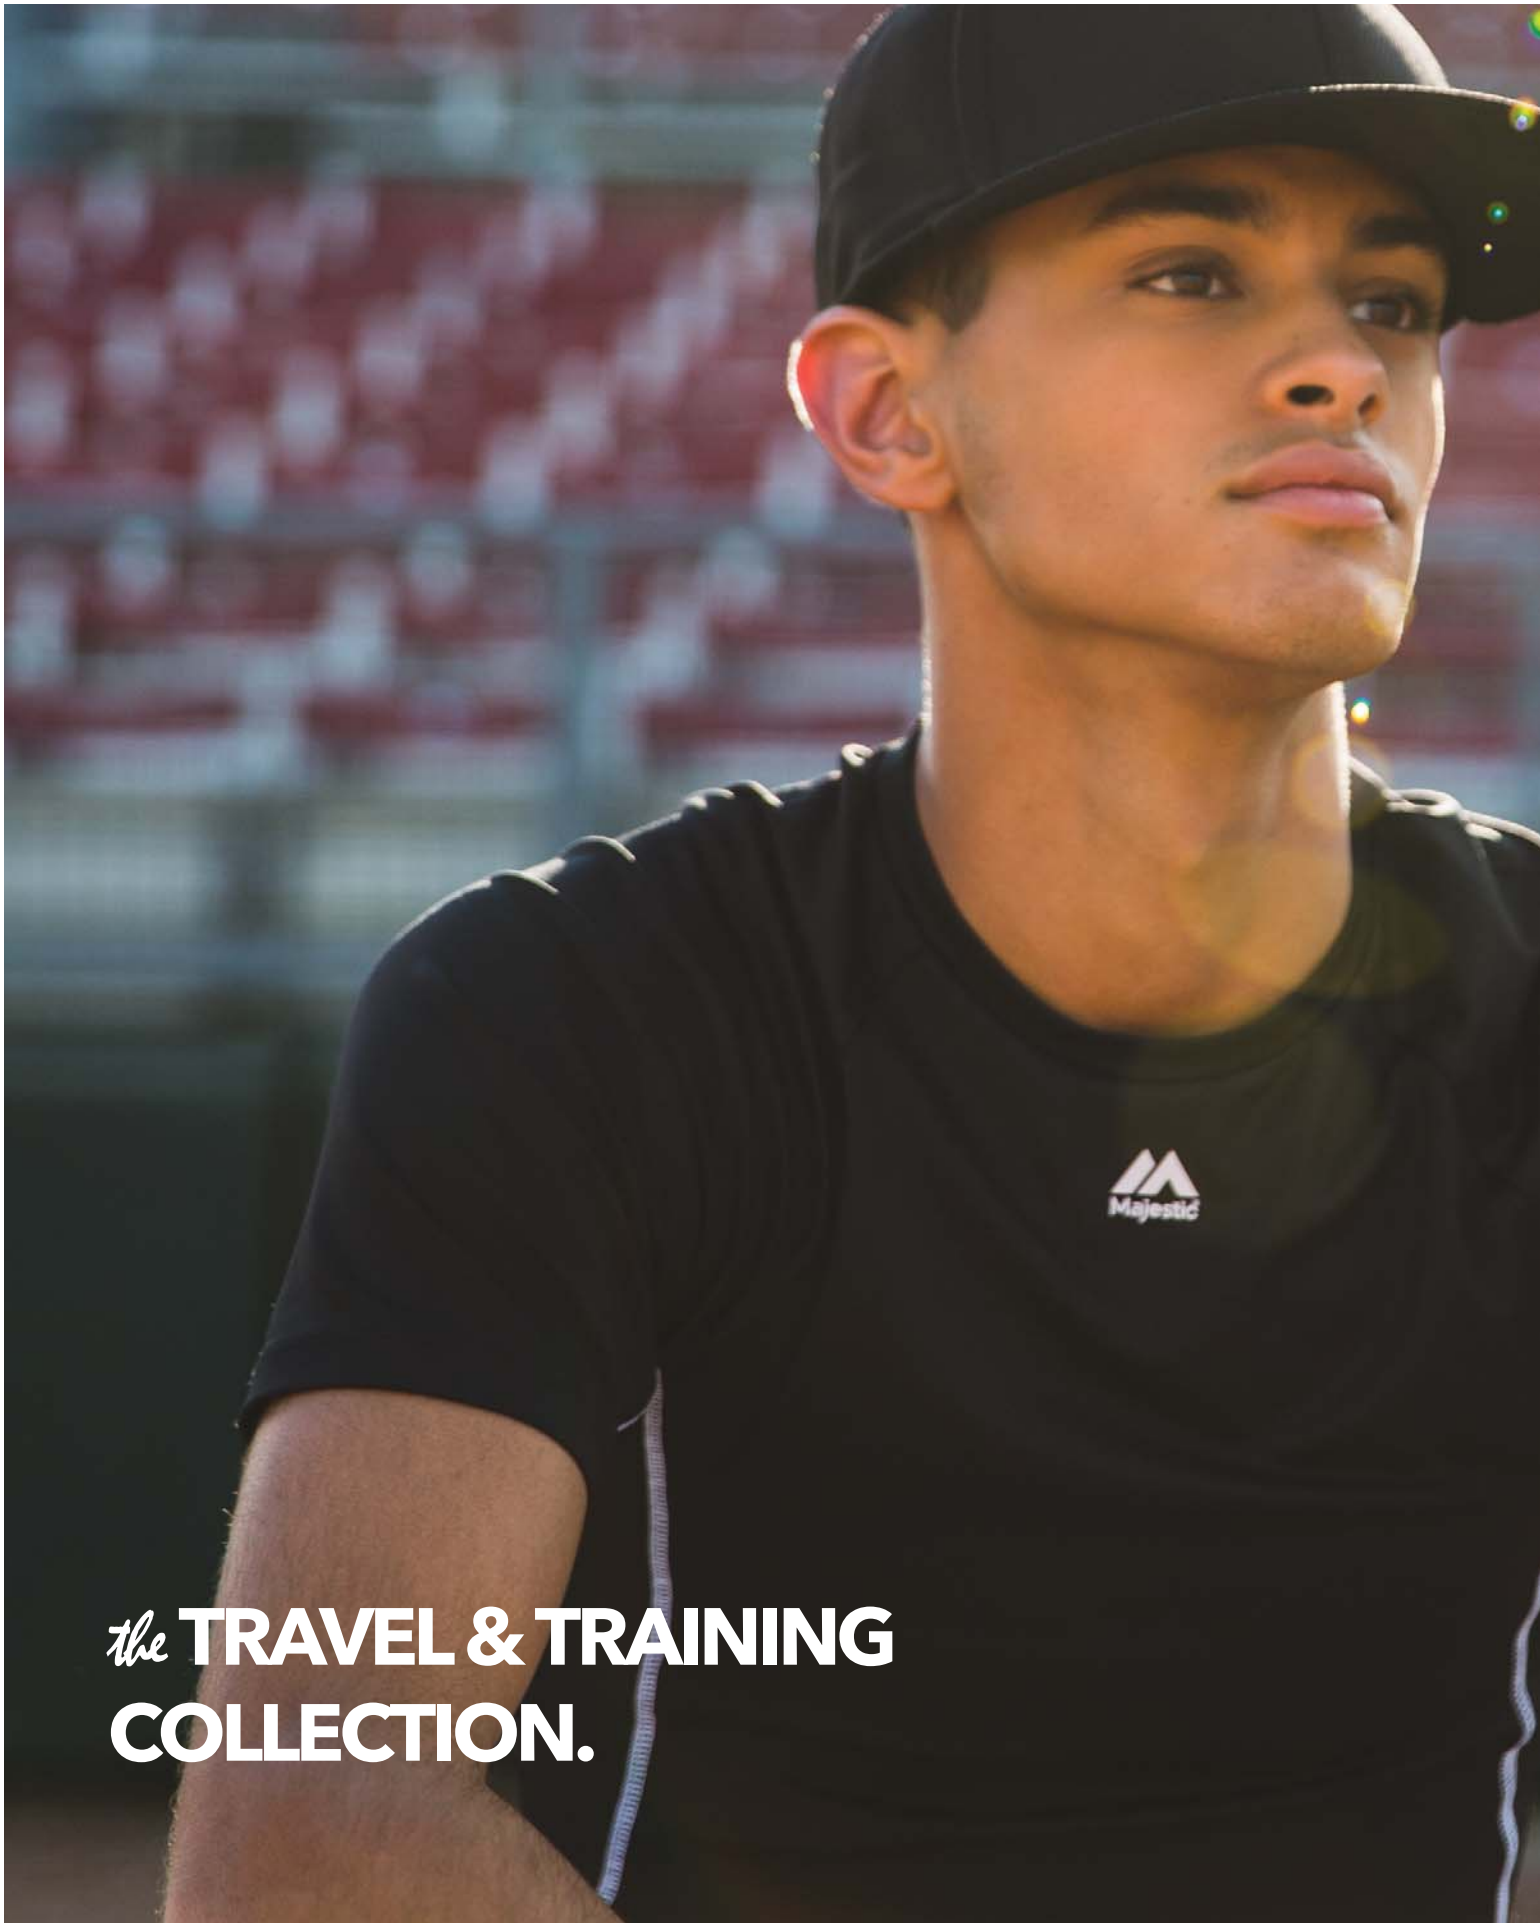

MAROON

Style: 1394 // **I39Y**  
Color/Org: 0826 / MAJ  
Graphic: XXX // **XXX**

TEAM BRIGHT ROYAL

Style: 1394 // **I39Y**  
Color/Org: 974G / MAJ  
Graphic: XXX // **XXX**

*the* **TRAVEL & TRAINING  
COLLECTION.**