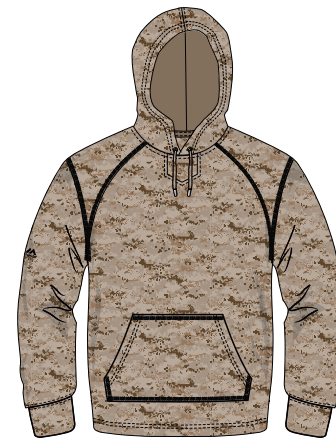

USMC Desert Marpat Digi Camo/
Pro Teak

Style: I329 // **I32Y**
Color/Org: M719 / MAJ
Graphic: XMC // **XMC**

Country of Origin: Imported

NEW COLOR