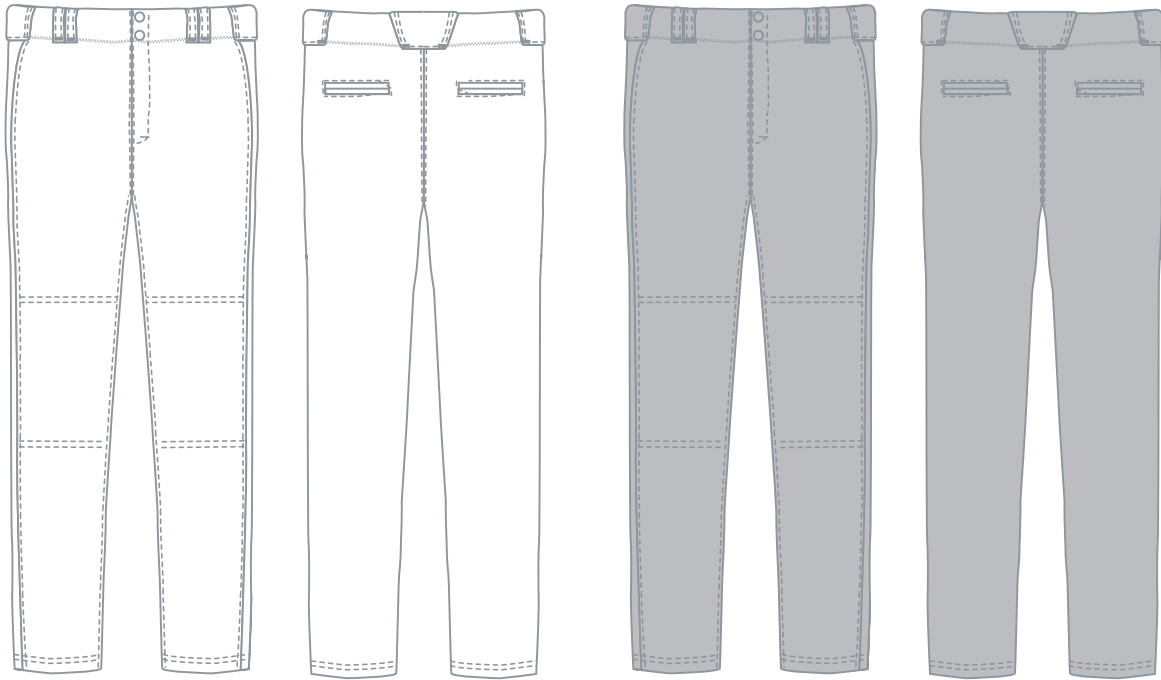

#### **MSRP**

\$50 (Adult) / \$45 (Youth)

**SEE INSEAM CHART  
PAGE 148**

**AVAILABLE 9/15**

**ON THE SHELF**

TEAM MAJESTIC COLLECTION

PRO WHITE  
Style: I401 // **I41Y**  
Color/Org: M099 // MAJ  
Graphic: XXX // **XXX**